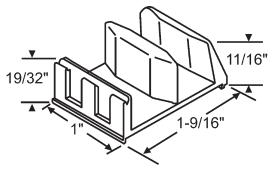

SHOWER DOOR HARDWARE

SHOWER DOOR GUIDES

900-17497