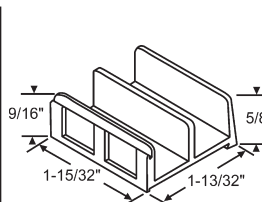

## SHOWER DOOR GUIDES

**22-50**  
Nylon

**22-51**  
Nylon

**900-6426**  
Open Track Guide

**900-17327**

**22-113**  
White Nylon  
**KELLER**