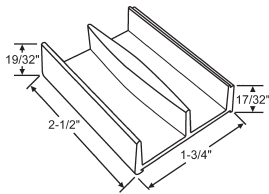

22-141
White Nylon
PETERSON