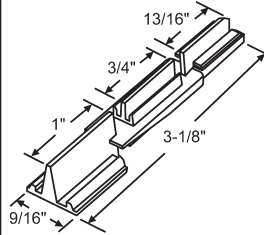

## SHOWER DOOR GUIDES

**900-17497**

**22-141**  
White Nylon  
**PETERSON**

**900-10563**

**22-203**  
Bottom Guide  
Nylon

Part #	A	B	Finish
16-105	3/8"	15/16"	Gray
16-107	7/32"	3/4"	White
22-65	1/4"	3/4"	Clear