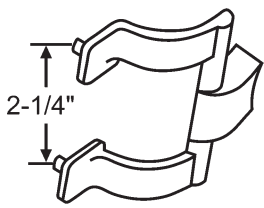

900-10709
Chrome